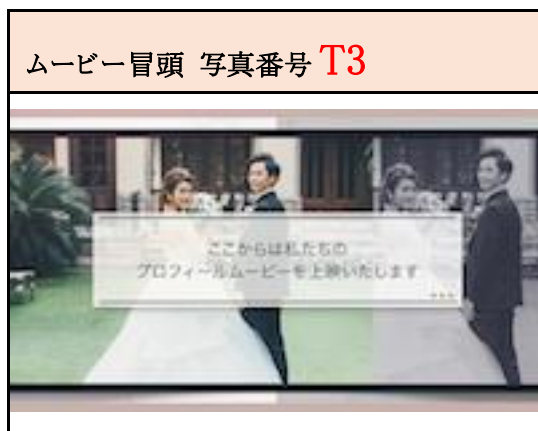

プロフィールムービー 【luxury & POP】

プロフィールムービーの構成

上映時間:約 5 分 55 秒

冒頭 タイトル写真 T1,T2,T3	新郎様パート(G1-8 枚) タイトル写真 TG1,TG2	新婦様パート(B1-8 枚) タイトル写真 TB1,TB2	お二人パート(P1-8) タイトル写真 T4,T5,T6	エンド タイトル写真 T7,T8,T9

■タイトル写真(T 番号)の配置確認■