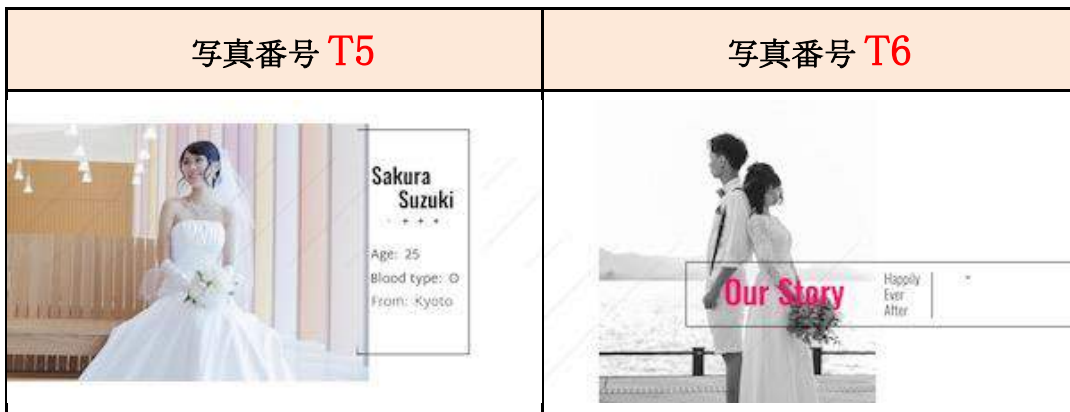

■ 写真使用箇所および写真番号のご確認 ■